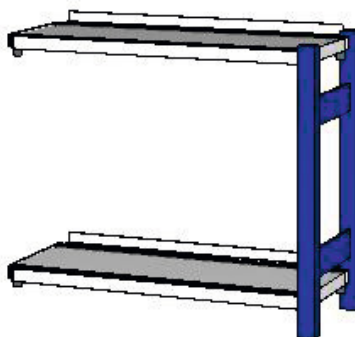

Garant**Mappepåbygningsreol, med 1 søjleramme, dybde 325 mm, Højde: 800mm****Bestillingsdata**

Bestillingsnummeret	990405 800
GTIN	4045197517814
Artikelklasse	911

Beskrivelse**Udførelse:**

Stabile søjlerammer af firkant-støtter (50×25×1,25 mm) med ophængsslidser i 40-mm-afstand til montering af traverser / hylder. Søjleramme med kunststof-endekapper. **Hylder** af forzinket metal, **med åbninger til indføring af skillevægge**, med affaset anslagsliste mod gennemskubning.

Lakering:

Søjleramme signalblå RAL 5005 **pulverlakeret**. Traverspar **altid** antracitgrå RAL 7016 **pulverlakeret**.

Bemærk:

- **For at garantere reolernes stabilitet ved et højde/dybdeforhold over 5:1 kræves en form for væltesikring.**
- **Leveres som enkeltdele, da dette gør fragten billigere. Leveres usamlet.**

Teknisk beskrivelse

Bredde	975 mm
Opstillingsmål, påbygningsreol, bredde	975 mm
Passer til antal mapper	20

Maks. belastning pr. enhed	900 kg
Hylde, bredde	946 mm
Anslagsliste	ja
Antal hylder	2
Dybde	325 mm
Højde	800 mm
Antal profilrammer	1
Hylde, bredde indvendigt mål	900 mm
Hylde, dybde	325 mm
Hylde, bæreevne / maks. fladefordelt hyldebelastning (på metal)	120 kg
Højdeindstilling i intervaller	40 mm
Farveudvalg	RAL 9002, 7035, 7005, 7016, 6011, 5018, 5012, 5011, 5005, 3003
Produktnavnsegenskab	dybde 325 mm
Produkttype	Mappereol