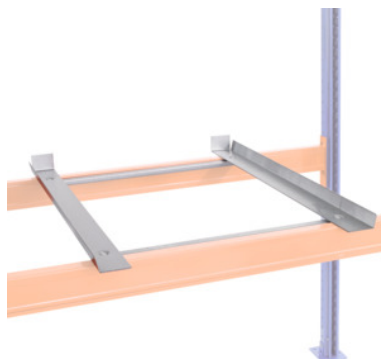

## Dybdestøttepar til gitterbokse, Type: 1100/50

#### Udførelse:

Dybdestøtter med opbukkede kanter og gennemskubningssikring, forzinkede.

#### Anvendelse:

Dybdestøtter **til gitterbokse, beholdere o. lign.** Velegnede til 50 mm vangebredde.

Materiale: forzinket

Passer til reol, dybde: 1100 mm

Passer til vangedybde: 50 mm

### Teknisk beskrivelse

Passer til vangedybde	50 mm
Type	1100/50
Passer til reol, dybde	1100 mm
Materiale	forzinket
Produkttype	Dele til pallereol