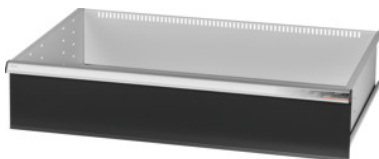

Garant GRIDLINE

Skuffe 75 kg, 36×24G, Skuffefronthøjde: 200mm**Bestillingsdata**

Bestillingsnummeret	931353 200
GTIN	4062406063795
Artikelklasse	9GK

Beskrivelse**Udførelse:**

Skuffer med 100 % helt udtræk og differentialeudtræk. Greb af aluminium med skilte, der kan udskiftes og skrives på gentagne gange.

Udstansninger til montering af gitterskillevægge i trin på 25 mm (fra skuffefronthøjden 75 mm). Bæreevne 75 kg.

Passer til:

Værktøjsskabskabinet 40×28G nr. 931335.

Leveringsomfang:

Skuffer komplet med hver 1 par føringsskinner.

Lakering:

Skuffekorpus lysegråt RAL 7035, fronter antracit RAL 7016, **pulverlakeret. Skuffekorpuset kan ikke konfigureres; altid lysegråt RAL 7035.**

Teknisk beskrivelse

Skuffe/udtrækshylde, bæreevne	75 kg
Nyttehøjde	175 mm
Fronthøjde	200 mm
Skuffer, nytteflade i G	36×24
Vægt	22 kg
Nyttebredde i G	36
Nyttedybde i G	24