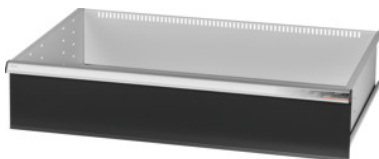

Garant GRIDLINE

Skuffe 200 kg, 36×24G, Skuffefronthøjde: 200mm**Bestillingsdata**

Bestillingsnummeret	931355 200
GTIN	4062406063863
Artikelklasse	9GK

Beskrivelse**Udførelse:**

Skuffer med 100 % helt udtræk og differentialeudtræk. Greb af aluminium med skilte, der kan udskiftes og skrives på gentagne gange.

Udstansninger til montering af gitterskillevægge i trin på 25 mm (fra skuffefronthøjden 75 mm). Bæreevne 200 kg.

Passer til:

Værktøjsskabskabinet 40×28G nr. 931335.

Leveringsomfang:

Skuffer komplet med hver 1 par føringskinner.

Lakering:

Skuffekorpus lysegråt RAL 7035, fronter antracit RAL 7016, **pulverlakeret. Skuffekorpusset kan ikke konfigureres; altid lysegråt RAL 7035.**

Teknisk beskrivelse

Skuffe/udtrækshylde, bæreevne	200 kg
Fronthøjde	200 mm
Vægt	22 kg
Nyttehøjde	175 mm
Skuffer, nytteflade i G	36×24
Nyttedybde i G	24
Nyttebredde i G	36