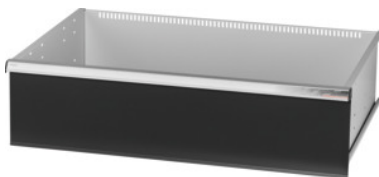

Garant GRIDLINE

Skuffe 75 kg, 36×24G, Skuffefronthøjde: 250mm**Bestillingsdata**

Bestillingsnummeret	931353 250
GTIN	4062406063801
Artikelklasse	9GK

Beskrivelse**Udførelse:**

Skuffer med 100 % helt udtræk og differentialeudtræk. Greb af aluminium med skilte, der kan udskiftes og skrives på gentagne gange.

Udstansninger til montering af gitterskillevægge i trin på 25 mm (fra skuffefronthøjden 75 mm). Bæreevne 75 kg.

Passer til:

Værktøjsskabskabinet 40×28G nr. 931335.

Leveringsomfang:

Skuffer komplet med hver 1 par føringskinner.

Lakering:

Skuffekorpus lysegråt RAL 7035, fronter antracit RAL 7016, **pulverlakeret. Skuffekorpusset kan ikke konfigureres; altid lysegråt RAL 7035.**

Teknisk beskrivelse

Vægt	24 kg
Skuffer, nytteflade i G	36×24
Fronthøjde	250 mm
Skuffe/udtrækshylde, bæreevne	75 kg
Nyttehøjde	225 mm
Nyttebredde i G	36
Nyttedybde i G	24