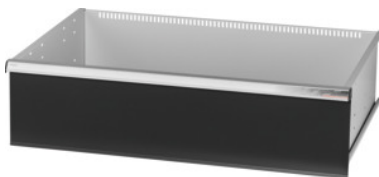

Garant GRIDLINE

Skuffe 200 kg, 36×24G, Skuffefronthøjde: 250mm**Bestillingsdata**

Bestillingsnummeret	931355 250
GTIN	4062406063870
Artikelklasse	9GK

Beskrivelse**Udførelse:**

Skuffer med 100 % helt udtræk og differentialeudtræk. Greb af aluminium med skilte, der kan udskiftes og skrives på gentagne gange.

Udstansninger til montering af gitterskillevægge i trin på 25 mm (fra skuffefronthøjden 75 mm). Bæreevne 200 kg.

Passer til:

Værktøjsskabskabinet 40×28G nr. 931335.

Leveringsomfang:

Skuffer komplet med hver 1 par føringskinner.

Lakering:

Skuffekorpus lysegråt RAL 7035, fronter antracit RAL 7016, **pulverlakeret. Skuffekorpusset kan ikke konfigureres; altid lysegråt RAL 7035.**

Teknisk beskrivelse

Vægt	24 kg
Fronthøjde	250 mm
Skuffe/udtrækshylde, bæreevne	200 kg
Nyttehøjde	225 mm
Skuffer, nytteflade i G	36×24
Nyttedybde i G	24
Nyttebredde i G	36