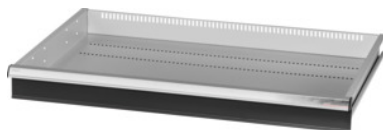

Garant GRIDLINE

**Skuffe 75 kg, 36×24G, Skuffefronthøjde: 100mm****Bestillingsdata**

Bestillingsnummeret	931353 100
GTIN	4062406063764
Artikelklasse	9GK

**Beskrivelse****Udførelse:**

**Skuffer med 100 % helt udtræk** og differentialeudtræk. Greb af aluminium med skilte, der kan udskiftes og skrives på gentagne gange.

Udstansninger til montering af gitterskillevægge i trin på 25 mm (fra skuffefronthøjden 75 mm). Bæreevne 75 kg.

**Passer til:**

Værktøjsskabskabinet 40×28G nr. 931335.

**Leveringsomfang:**

Skuffer komplet med hver 1 par føringskinner.

**Lakering:**

Skuffekorpus lysegråt RAL 7035, fronter antracit RAL 7016, **pulverlakeret. Skuffekorpuset kan ikke konfigureres; altid lysegråt RAL 7035.**

**Teknisk beskrivelse**

Vægt	18 kg
Nyttehøjde	75 mm
Fronthøjde	100 mm
Skuffe/udtrækshylde, bæreevne	75 kg
Skuffer, nytteflade i G	36×24
Nyttedybde i G	24
Nyttebredde i G	36