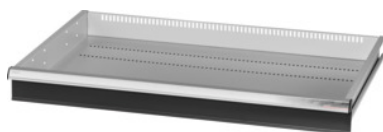

Garant GRIDLINE

Skuffe 200 kg, 36×24G, Skuffefronthøjde: 100mm**Bestillingsdata**

Bestillingsnummeret	931355 100
GTIN	4062406063832
Artikelklasse	9GK

Beskrivelse**Udførelse:**

Skuffer med 100 % helt udtræk og differentialeudtræk. Greb af aluminium med skilte, der kan udskiftes og skrives på gentagne gange.

Udstansninger til montering af gitterskillevægge i trin på 25 mm (fra skuffefronthøjden 75 mm). Bæreevne 200 kg.

Passer til:

Værktøjsskabskabinet 40×28G nr. 931335.

Leveringsomfang:

Skuffer komplet med hver 1 par føringskinner.

Lakering:

Skuffekorpus lysegråt RAL 7035, fronter antracit RAL 7016, **pulverlakeret. Skuffekorpusset kan ikke konfigureres; altid lysegråt RAL 7035.**

Teknisk beskrivelse

Skuffer, nytteflade i G	36×24
Fronthøjde	100 mm
Nyttefladehøjde	75 mm
Vægt	18 kg
Skuffe/udtrækshylde, bæreevne	200 kg
Nyttefladebredde i G	36
Nyttefladehøjde i G	24