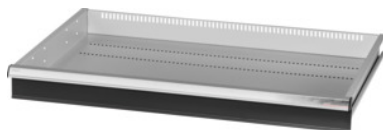

Garant GRIDLINE

Skuffe 75 kg, 36×24G, Skuffefronthøjde: 125mm**Bestillingsdata**

Bestillingsnummeret	931353 125
GTIN	4062406063771
Artikelklasse	9GK

Beskrivelse**Udførelse:**

Skuffer med 100 % helt udtræk og differentialeudtræk. Greb af aluminium med skilte, der kan udskiftes og skrives på gentagne gange.

Udstansninger til montering af gitterskillevægge i trin på 25 mm (fra skuffefronthøjden 75 mm). Bæreevne 75 kg.

Passer til:

Værktøjsskabskabinet 40×28G nr. 931335.

Leveringsomfang:

Skuffer komplet med hver 1 par føringskinner.

Lakering:

Skuffekorpus lysegråt RAL 7035, fronter antracit RAL 7016, **pulverlakeret. Skuffekorpusset kan ikke konfigureres; altid lysegråt RAL 7035.**

Teknisk beskrivelse

Skuffe/udtrækshylde, bæreevne	75 kg
Vægt	19 kg
Skuffer, nytteflade i G	36×24
Nyttehøjde	100 mm
Fronthøjde	125 mm
Nyttedybde i G	24
Nyttebredde i G	36