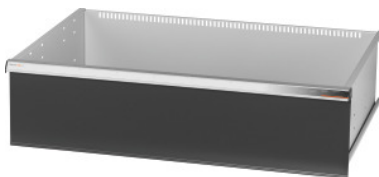

Garant GRIDLINE

Skuffe 75 kg, 36×24G, Skuffefronthøjde: 300mm**Bestillingsdata**

Bestillingsnummeret	931353 300
GTIN	4062406063818
Artikelklasse	9GK

Beskrivelse**Udførelse:**

Skuffer med 100 % helt udtræk og differentialeudtræk. Greb af aluminium med skilte, der kan udskiftes og skrives på gentagne gange.

Udstansninger til montering af gitterskillevægge i trin på 25 mm (fra skuffefronthøjden 75 mm). Bæreevne 75 kg.

Passer til:

Værktøjsskabskabinet 40×28G nr. 931335.

Leveringsomfang:

Skuffer komplet med hver 1 par føringskinner.

Lakering:

Skuffekorpus lysegråt RAL 7035, fronter antracit RAL 7016, **pulverlakeret. Skuffekorpusset kan ikke konfigureres; altid lysegråt RAL 7035.**

Teknisk beskrivelse

Skuffer, nytteflade i G	36×24
Skuffe/udtrækshylde, bæreevne	75 kg
Fronthøjde	300 mm
Nyttehøjde	275 mm
Vægt	26 kg
Nyttebredde i G	36
Nyttedybde i G	24