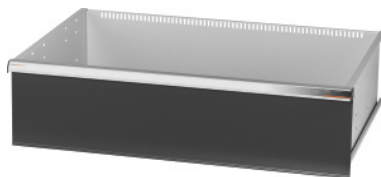

Garant GRIDLINE

Skuffe 200 kg, 36×24G, Skuffefronthøjde: 300mm**Bestillingsdata**

Bestillingsnummeret	931355 300
GTIN	4062406063887
Artikelklasse	9GK

Beskrivelse**Udførelse:**

Skuffer med 100 % helt udtræk og differentialeudtræk. Greb af aluminium med skilte, der kan udskiftes og skrives på gentagne gange.

Udstansninger til montering af gitterskillevægge i trin på 25 mm (fra skuffefronthøjden 75 mm). Bæreevne 200 kg.

Passer til:

Værktøjsskabskabinet 40×28G nr. 931335.

Leveringsomfang:

Skuffer komplet med hver 1 par føringskinner.

Lakering:

Skuffekorpus lysegråt RAL 7035, fronter antracit RAL 7016, **pulverlakeret. Skuffekorpusset kan ikke konfigureres; altid lysegråt RAL 7035.**

Teknisk beskrivelse

Skuffer, nytteflade i G	36×24
Fronthøjde	300 mm
Vægt	26 kg
Skuffe/udtrækshylde, bæreevne	200 kg
Nyttehøjde	275 mm
Nyttebredde i G	36
Nyttedybde i G	24