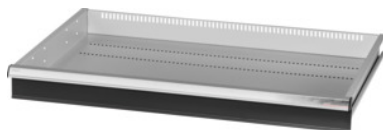

Garant GRIDLINE

Skuffe 200 kg, 36×24G, Skuffefronthøjde: 125mm**Bestillingsdata**

Bestillingsnummeret	931355 125
GTIN	4062406063849
Artikelklasse	9GK

Beskrivelse**Udførelse:**

Skuffer med 100 % helt udtræk og differentialeudtræk. Greb af aluminium med skilte, der kan udskiftes og skrives på gentagne gange.

Udstansninger til montering af gitterskillevægge i trin på 25 mm (fra skuffefronthøjden 75 mm). Bæreevne 200 kg.

Passer til:

Værktøjsskabskabinet 40×28G nr. 931335.

Leveringsomfang:

Skuffer komplet med hver 1 par føringskinner.

Lakering:

Skuffekorpus lysegråt RAL 7035, fronter antracit RAL 7016, **pulverlakeret. Skuffekorpusset kan ikke konfigureres; altid lysegråt RAL 7035.**

Teknisk beskrivelse

Skuffer, nytteflade i G	36×24
Nyttehøjde	100 mm
Fronthøjde	125 mm
Skuffe/udtrækshylde, bæreevne	200 kg
Vægt	19 kg
Nyttedybde i G	24
Nyttebredde i G	36