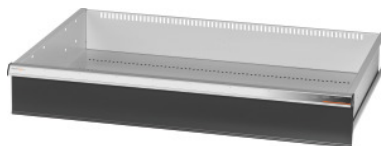

Garant GRIDLINE

Skuffe 75 kg, 36×24G, Skuffefronthøjde: 150mm**Bestillingsdata**

Bestillingsnummeret	931353 150
GTIN	4062406063788
Artikelklasse	9GK

Beskrivelse**Udførelse:**

Skuffer med 100 % helt udtræk og differentialeudtræk. Greb af aluminium med skilte, der kan udskiftes og skrives på gentagne gange.

Udstansninger til montering af gitterskillevægge i trin på 25 mm (fra skuffefronthøjden 75 mm). Bæreevne 75 kg.

Passer til:

Værktøjsskabskabinet 40×28G nr. 931335.

Leveringsomfang:

Skuffer komplet med hver 1 par føringskinner.

Lakering:

Skuffekorpus lysegråt RAL 7035, fronter antracit RAL 7016, **pulverlakeret. Skuffekorpusset kan ikke konfigureres; altid lysegråt RAL 7035.**

Teknisk beskrivelse

Skuffe/udtrækshylde, bæreevne	75 kg
Vægt	20 kg
Nyttehøjde	125 mm
Fronthøjde	150 mm
Skuffer, nytteflade i G	36×24
Nyttedybde i G	24
Nyttebredde i G	36