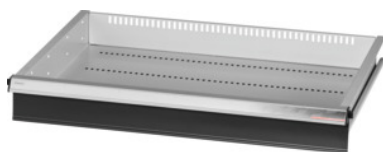

Garant GRIDLINE

Skuffe 75 kg, 26×20G, Skuffefronthøjde: 125mm**Bestillingsdata**

Bestillingsnummeret	930633 125
GTIN	4062406063993
Artikelklasse	9GK

Beskrivelse**Udførelse:**

Skuffer med 100 % helt udtræk og differentialeudtræk. Greb af aluminium med skilte, der kan udskiftes og skrives på gentagne gange.

Udstansninger til montering af gitterskillevægge i trin på 25 mm (fra skuffefronthøjden 75 mm). Bæreevne 75 kg.

Passer til:

Værktøjsskabskabinet 30×24G nr. 930625.

Leveringsomfang:

Skuffer komplet med hver 1 par føringskinner.

Lakering:

Skuffekorpus lysegråt RAL 7035, fronter antracit RAL 7016, **pulverlakeret. Skuffekorpusset kan ikke konfigureres; altid lysegråt RAL 7035.**

Teknisk beskrivelse

Fronthøjde	125 mm
Skuffer, nytteflade i G	26×20
Nyttehøjde	100 mm
Skuffe/udtrækshylde, bæreevne	75 kg
Vægt	13 kg
Nyttedybde i G	20
Nyttebredde i G	26