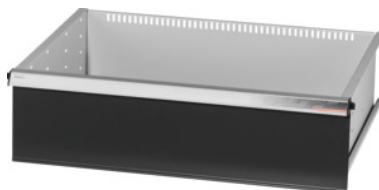

Garant GRIDLINE

Skuffe 200 kg, 26×20G, Skuffefronthøjde: 250mm**Bestillingsdata**

Bestillingsnummeret	930635 250
GTIN	4062406064099
Artikelklasse	9GK

Beskrivelse**Udførelse:**

Skuffer med 100 % helt udtræk og differentialeudtræk. Greb af aluminium med skilte, der kan udskiftes og skrives på gentagne gange.

Udstansninger til montering af gitterskillevægge i trin på 25 mm (fra skuffefronthøjden 75 mm). Bæreevne 200 kg.

Passer til:

Værktøjsskabskabinet 30×24G nr. 930625.

Leveringsomfang:

Skuffer komplet med hver 1 par føringsskinner.

Lakering:

Skuffekorpus lysegråt RAL 7035, fronter antracit RAL 7016, **pulverlakeret. Skuffekorpusset kan ikke konfigureres; altid lysegråt RAL 7035.**

Teknisk beskrivelse

Vægt	17 kg
Nyttehøjde	225 mm
Skuffer, nytteflade i G	26×20
Skuffe/udtrækshylde, bæreevne	200 kg
Fronthøjde	250 mm
Nyttebredde i G	26