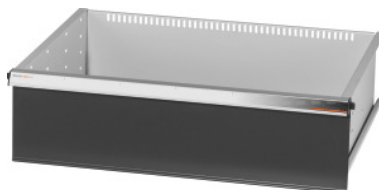

Garant GRIDLINE

Skuffe 200 kg, 26×20G, Skuffefronthøjde: 300mm**Bestillingsdata**

Bestillingsnummeret	930635 300
GTIN	4062406064105
Artikelklasse	9GK

Beskrivelse**Udførelse:**

Skuffer med 100 % helt udtræk og differentialeudtræk. Greb af aluminium med skilte, der kan udskiftes og skrives på gentagne gange.

Udstansninger til montering af gitterskillevægge i trin på 25 mm (fra skuffefronthøjden 75 mm). Bæreevne 200 kg.

Passer til:

Værktøjsskabskabinet 30×24G nr. 930625.

Leveringsomfang:

Skuffer komplet med hver 1 par føringskinner.

Lakering:

Skuffekorpus lysegråt RAL 7035, fronter antracit RAL 7016, **pulverlakeret. Skuffekorpusset kan ikke konfigureres; altid lysegråt RAL 7035.**

Teknisk beskrivelse

Fronthøjde	300 mm
Nyttehøjde	275 mm
Vægt	19 kg
Skuffer, nytteflade i G	26×20
Skuffe/udtrækshylde, bæreevne	200 kg
Nyttedybde i G	20