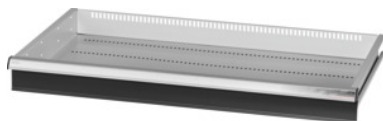

Garant GRIDLINE

Skuffe 75 kg, 36×20G, Skuffefronthøjde: 100mm**Bestillingsdata**

Bestillingsnummeret	930743 100
GTIN	4062406064136
Artikelklasse	9GK

Beskrivelse**Udførelse:**

Skuffer med 100 % helt udtræk og differentialeudtræk. Greb af aluminium med skilte, der kan udskiftes og skrives på gentagne gange.

Udstansninger til montering af gitterskillevægge i trin på 25 mm (fra skuffefronthøjden 75 mm). Bæreevne 75 kg.

Passer til:

Værktøjsskabskabinet 40×24G nr. 930735.

Leveringsomfang:

Skuffer komplet med hver 1 par føringskinner.

Lakering:

Skuffekorpus lysegråt RAL 7035, fronter antracit RAL 7016, **pulverlakeret. Skuffekorpuset kan ikke konfigureres; altid lysegråt RAL 7035.**

Teknisk beskrivelse

Skuffe/udtrækshylde, bæreevne	75 kg
Fronthøjde	100 mm
Skuffer, nytteflade i G	36×20
Vægt	16 kg
Nyttehøjde	75 mm
Nyttebredde i G	36
Nyttedybde i G	20
Brugsområde	Værktøjsskab