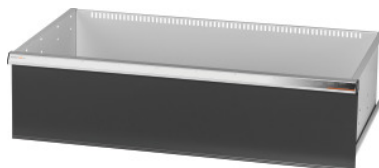

Garant GRIDLINE

Skuffe 75 kg, 36×20G, Skuffefronthøjde: 300mm**Bestillingsdata**

Bestillingsnummeret	930743 300
GTIN	4062406064181
Artikelklasse	9GK

Beskrivelse**Udførelse:**

Skuffer med 100 % helt udtræk og differentialeudtræk. Greb af aluminium med skilte, der kan udskiftes og skrives på gentagne gange.

Udstansninger til montering af gitterskillevægge i trin på 25 mm (fra skuffefronthøjden 75 mm). Bæreevne 75 kg.

Passer til:

Værktøjsskabskabinet 40×24G nr. 930735.

Leveringsomfang:

Skuffer komplet med hver 1 par føringskinner.

Lakering:

Skuffekorpus lysegråt RAL 7035, fronter antracit RAL 7016, **pulverlakeret. Skuffekorpusset kan ikke konfigureres; altid lysegråt RAL 7035.**

Teknisk beskrivelse

Skuffer, nytteflade i G	36×20
Vægt	24 kg
Skuffe/udtrækshylde, bæreevne	75 kg
Nyttehøjde	275 mm
Fronthøjde	300 mm
Nyttedybde i G	20
Nyttebredde i G	36