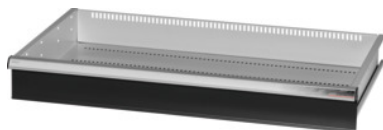

Garant GRIDLINE

Skuffe 75 kg, 36×20G, Skuffefronthøjde: 125mm**Bestillingsdata**

Bestillingsnummeret	930743 125
GTIN	4062406064143
Artikelklasse	9GK

Beskrivelse**Udførelse:**

Skuffer med 100 % helt udtræk og differentialeudtræk. Greb af aluminium med skilte, der kan udskiftes og skrives på gentagne gange.

Udstansninger til montering af gitterskillevægge i trin på 25 mm (fra skuffefronthøjden 75 mm). Bæreevne 75 kg.

Passer til:

Værktøjsskabskabinet 40×24G nr. 930735.

Leveringsomfang:

Skuffer komplet med hver 1 par føringskinner.

Lakering:

Skuffekorpus lysegråt RAL 7035, fronter antracit RAL 7016, **pulverlakeret. Skuffekorpusset kan ikke konfigureres; altid lysegråt RAL 7035.**

Teknisk beskrivelse

Vægt	17 kg
Nyttehøjde	100 mm
Fronthøjde	125 mm
Skuffer, nytteflade i G	36×20
Skuffe/udtrækshylde, bæreevne	75 kg
Nyttebredde i G	36
Nyttedybde i G	20