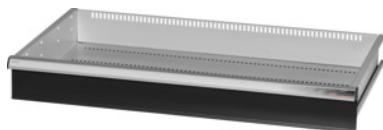

Garant GRIDLINE

Skuffe 200 kg, 36×20G, Skuffefronthøjde: 125mm**Bestillingsdata**

Bestillingsnummeret	930745 125
GTIN	4062406064211
Artikelklasse	9GK

Beskrivelse**Udførelse:**

Skuffer med 100 % helt udtræk og differentialeudtræk. Greb af aluminium med skilte, der kan udskiftes og skrives på gentagne gange.

Udstansninger til montering af gitterskillevægge i trin på 25 mm (fra skuffefronthøjden 75 mm). Bæreevne 200 kg.

Passer til:

Værktøjsskabskabinet 40×24G nr. 930735.

Leveringsomfang:

Skuffer komplet med hver 1 par føringskinner.

Lakering:

Skuffekorpus lysegråt RAL 7035, fronter antracit RAL 7016, **pulverlakeret. Skuffekorpusset kan ikke konfigureres; altid lysegråt RAL 7035.**

Teknisk beskrivelse

Skuffe/udtrækshylde, bæreevne	200 kg
Nyttehøjde	100 mm
Vægt	17 kg
Fronthøjde	125 mm
Skuffer, nytteflade i G	36×20
Nyttedybde i G	20
Nyttebredde i G	36