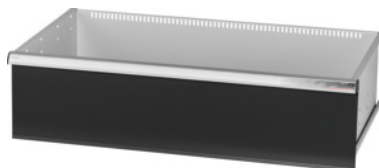

Garant GRIDLINE

Skuffe 200 kg, 36×20G, Skuffefronthøjde: 300mm**Bestillingsdata**

Bestillingsnummeret	930745 300
GTIN	4062406064259
Artikelklasse	9GK

Beskrivelse**Udførelse:**

Skuffer med 100 % helt udtræk og differentialeudtræk. Greb af aluminium med skilte, der kan udskiftes og skrives på gentagne gange.

Udstansninger til montering af gitterskillevægge i trin på 25 mm (fra skuffefronthøjden 75 mm). Bæreevne 200 kg.

Passer til:

Værktøjsskabskabinet 40×24G nr. 930735.

Leveringsomfang:

Skuffer komplet med hver 1 par føringskinner.

Lakering:

Skuffekorpus lysegråt RAL 7035, fronter antracit RAL 7016, **pulverlakeret. Skuffekorpuset kan ikke konfigureres; altid lysegråt RAL 7035.**

Teknisk beskrivelse

Vægt	24 kg
Skuffer, nytteflade i G	36×20
Nyttehøjde	275 mm
Skuffe/udtrækshylde, bæreevne	200 kg
Fronthøjde	300 mm
Nyttedybde i G	20
Nyttebredde i G	36