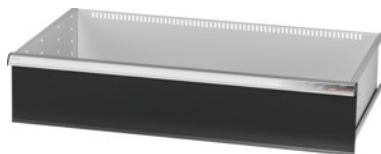

Garant GRIDLINE

Skuffe 200 kg, 36×20G, Skuffefronthøjde: 200mm**Bestillingsdata**

Bestillingsnummeret	930745 200
GTIN	4062406064235
Artikelklasse	9GK

Beskrivelse**Udførelse:**

Skuffer med 100 % helt udtræk og differentialeudtræk. Greb af aluminium med skilte, der kan udskiftes og skrives på gentagne gange.

Udstansninger til montering af gitterskillevægge i trin på 25 mm (fra skuffefronthøjden 75 mm). Bæreevne 200 kg.

Passer til:

Værktøjsskabskabinet 40×24G nr. 930735.

Leveringsomfang:

Skuffer komplet med hver 1 par føringskinner.

Lakering:

Skuffekorpus lysegråt RAL 7035, fronter antracit RAL 7016, **pulverlakeret. Skuffekorpusset kan ikke konfigureres; altid lysegråt RAL 7035.**

Teknisk beskrivelse

Vægt	20 kg
Skuffe/udtrækshylde, bæreevne	200 kg
Fronthøjde	200 mm
Nytte højde	175 mm
Skuffer, nytteflade i G	36×20
Nyttedybde i G	20
Nyttebredde i G	36