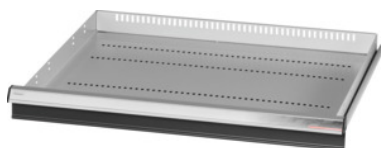

Garant GRIDLINE

Skuffe 75 kg, 26×24G, Skuffefronthøjde: 75mm**Bestillingsdata**

Bestillingsnummeret	931163 75
GTIN	4062406064822
Artikelklasse	9GK

Beskrivelse**Udførelse:**

Skuffer med 100 % helt udtræk og differentialeudtræk. Greb af aluminium med skilte, der kan udskiftes og skrives på gentagne gange.

Udstansninger til montering af gitterskillevægge i trin på 25 mm (fra skuffefronthøjden 75 mm). Bæreevne 75 kg.

Passer til:

Værktøjsskabskabinet 30×28G nr. 931155.

Leveringsomfang:

Skuffer komplet med hver 1 par føringskinner.

Lakering:

Skuffekorpus lysegråt RAL 7035, fronter antracit RAL 7016, **pulverlakeret. Skuffekorpusset kan ikke konfigureres; altid lysegråt RAL 7035.**

Teknisk beskrivelse

Skuffer, nytteflade i G	26×24
Fronthøjde	75 mm
Skuffe/udtrækshylde, bæreevne	75 kg
Vægt	12 kg
Nyttehøjde	50 mm
Nyttedybde i G	24
Nyttebredde i G	26