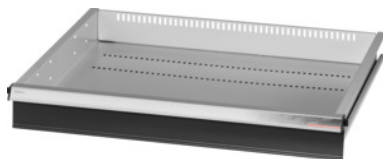

Garant GRIDLINE

Skuffe 75 kg, 26×24G, Skuffefronthøjde: 100mm**Bestillingsdata**

Bestillingsnummeret	931163 100
GTIN	4062406064839
Artikelklasse	9GK

Beskrivelse**Udførelse:**

Skuffer med 100 % helt udtræk og differentialeudtræk. Greb af aluminium med skilte, der kan udskiftes og skrives på gentagne gange.

Udstansninger til montering af gitterskillevægge i trin på 25 mm (fra skuffefronthøjden 75 mm). Bæreevne 75 kg.

Passer til:

Værktøjsskabskabinet 30×28G nr. 931155.

Leveringsomfang:

Skuffer komplet med hver 1 par førings Skinner.

Lakering:

Skuffekorpus lysegråt RAL 7035, fronter antracit RAL 7016, **pulverlakeret. Skuffekorpusset kan ikke konfigureres; altid lysegråt RAL 7035.**

Teknisk beskrivelse

Fronthøjde	100 mm
Vægt	15 kg
Nyttehøjde	75 mm
Skuffe/udtrækshylde, bæreevne	75 kg
Skuffer, nytteflade i G	26×24
Nyttebredde i G	26
Nyttedybde i G	24