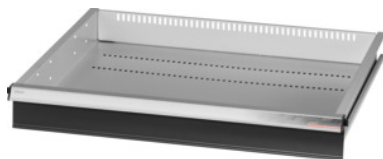

Garant GRIDLINE

Skuffe 200 kg, 26×24G, Skuffefronthøjde: 100mm**Bestillingsdata**

Bestillingsnummeret	931165 100
GTIN	4062406064907
Artikelklasse	9GK

Beskrivelse**Udførelse:**

Skuffer med 100 % helt udtræk og differentialeudtræk. Greb af aluminium med skilte, der kan udskiftes og skrives på gentagne gange.

Udstansninger til montering af gitterskillevægge i trin på 25 mm (fra skuffefronthøjden 75 mm). Bæreevne 200 kg.

Passer til:

Værktøjsskabskabinet 30×28G nr. 931155.

Leveringsomfang:

Skuffer komplet med hver 1 par føringskinner.

Lakering:

Skuffekorpus lysegråt RAL 7035, fronter antracit RAL 7016, **pulverlakeret. Skuffekorpuset kan ikke konfigureres; altid lysegråt RAL 7035.**

Teknisk beskrivelse

Nyttehøjde	75 mm
Skuffe/udtrækshylde, bæreevne	200 kg
Vægt	15 kg
Fronthøjde	100 mm
Skuffer, nytteflade i G	26×24
Nyttebredde i G	26
Nyttedybde i G	24