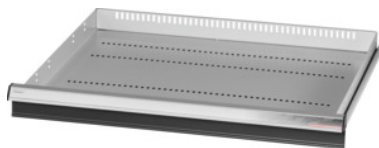

Garant GRIDLINE

Skuffe 200 kg, 26×24G, Skuffefronthøjde: 75mm**Bestillingsdata**

Bestillingsnummeret	931165 75
GTIN	4062406064891
Artikelklasse	9GK

Beskrivelse**Udførelse:**

Skuffer med 100 % helt udtræk og differentialeudtræk. Greb af aluminium med skilte, der kan udskiftes og skrives på gentagne gange.

Udstansninger til montering af gitterskillevægge i trin på 25 mm (fra skuffefronthøjden 75 mm). Bæreevne 200 kg.

Passer til:

Værktøjsskabskabinet 30×28G nr. 931155.

Leveringsomfang:

Skuffer komplet med hver 1 par føringskinner.

Lakering:

Skuffekorpus lysegråt RAL 7035, fronter antracit RAL 7016, **pulverlakeret. Skuffekorpusset kan ikke konfigureres; altid lysegråt RAL 7035.**

Teknisk beskrivelse

Vægt	12 kg
Skuffe/udtrækshylde, bæreevne	200 kg
Fronthøjde	75 mm
Skuffer, nytteflade i G	26×24
Nyttehøjde	50 mm
Nyttebredde i G	26
Nyttedybde i G	24