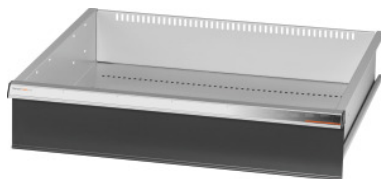

Garant GRIDLINE

Skuffe 75 kg, 26×24G, Skuffefronthøjde: 150mm**Bestillingsdata**

Bestillingsnummeret	931163 150
GTIN	4062406064853
Artikelklasse	9GK

Beskrivelse**Udførelse:**

Skuffer med 100 % helt udtræk og differentialeudtræk. Greb af aluminium med skilte, der kan udskiftes og skrives på gentagne gange.

Udstansninger til montering af gitterskillevægge i trin på 25 mm (fra skuffefronthøjden 75 mm). Bæreevne 75 kg.

Passer til:

Værktøjsskabskabinet 30×28G nr. 931155.

Leveringsomfang:

Skuffer komplet med hver 1 par føringskinner.

Lakering:

Skuffekorpus lysegråt RAL 7035, fronter antracit RAL 7016, **pulverlakeret. Skuffekorpusset kan ikke konfigureres; altid lysegråt RAL 7035.**

Teknisk beskrivelse

Nyttehøjde	125 mm
Skuffer, nytteflade i G	26×24
Skuffe/udtrækshylde, bæreevne	75 kg
Vægt	17 kg
Fronthøjde	150 mm
Nyttedybde i G	24
Nyttebredde i G	26