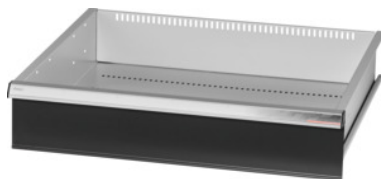

Garant GRIDLINE

Skuffe 200 kg, 26×24G, Skuffefronthøjde: 150mm**Bestillingsdata**

Bestillingsnummeret	931165 150
GTIN	4062406064921
Artikelklasse	9GK

Beskrivelse**Udførelse:**

Skuffer med 100 % helt udtræk og differentialeudtræk. Greb af aluminium med skilte, der kan udskiftes og skrives på gentagne gange.

Udstansninger til montering af gitterskillevægge i trin på 25 mm (fra skuffefronthøjden 75 mm). Bæreevne 200 kg.

Passer til:

Værktøjsskabskabinet 30×28G nr. 931155.

Leveringsomfang:

Skuffer komplet med hver 1 par føringskinner.

Lakering:

Skuffekorpus lysegråt RAL 7035, fronter antracit RAL 7016, **pulverlakeret. Skuffekorpusset kan ikke konfigureres; altid lysegråt RAL 7035.**

Teknisk beskrivelse

Vægt	17 kg
Nyttehøjde	125 mm
Skuffer, nytteflade i G	26×24
Skuffe/udtrækshylde, bæreevne	200 kg
Fronthøjde	150 mm
Nyttebredde i G	26
Nyttedybde i G	24