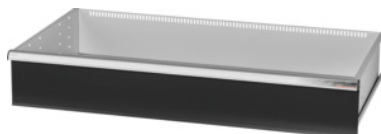

Garant GRIDLINE**Skuffe 200 kg, 46×24G, Skuffefronthøjde: 200mm****Bestillingsdata**

Bestillingsnummeret	931455 200
GTIN	4062406065003
Artikelklasse	9GK

Beskrivelse**Udførelse:**

Skuffer med 100 % helt udtræk og differentialeudtræk. Greb af aluminium med skilte, der kan udskiftes og skrives på gentagne gange.

Udstansninger til montering af gitterskillevægge i trin på 50 mm eller 2G (fra skuffefronthøjden 75 mm).

Bæreevne 200 kg.

Passer til:

Værktøjsskabskabinet 50×28G nr. 931435.

Leveringsomfang:

Skuffer komplet med hver 1 par føringskinner.

Lakering:

Skuffekorpus lysegråt RAL 7035, fronter antracit RAL 7016, **pulverlakeret. Skuffekorpuset kan ikke konfigureres; altid lysegråt RAL 7035.**

Bemærk:

Der kan kun anvendes GridLine stik-skillevægge, 2G, 4G, 6G, 8G, 10G eller 12 G.