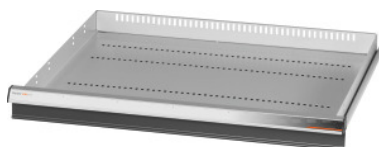

Garant GRIDLINE

Skuffe til storrums skabe/tunggodsskabe med hængslede låger bredde 30G, 26x24G, Skuffefronthøjde: 75mm**Bestillingsdata**

Bestillingsnummeret	942570 75
GTIN	4062406067731
Artikelklasse	9GI

Beskrivelse**Udførelse:**

Skuffer til montering i GridLine storrums- og tunggodsskabe med **hængslede låger**. Greb af aluminium med skilte, der kan udskiftes og skrives på. Nyt skuffekoncept til optimal udrustning med opdelingselementer.

Passer til:

Skabe nr. 941001 – 941033, nr. 942301 – 942323, nr. 942701 – 942723, nr. 942802 – 942824.

Lakering:

Skuffekorpus lysegråt RAL 7035, skuffefronter antracit RAL 7016, **pulverlakeret**.

Skuffekorpusset kan ikke konfigureres; altid lysegråt RAL 7035.

Bemærk:

Str. 30 og str. 40 passer til skabe med bredden 60G og 80G, da disse har 2 rum. Skuffer egner sig ikke til skabe med skydelåger.

Teknisk beskrivelse

Vægt	6 kg
Nyttehøjde	50 mm
Nyttedybde i G	24
Nyttebredde i G	26
Nyttebredde	650 mm
Nyttedybde	600 mm