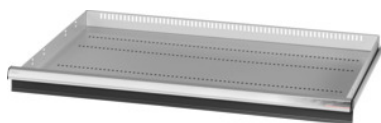

Garant GRIDLINE

Skuffe til storrums skabe/tunggodsskabe med hængslede låger bredde 40G, 36x24G, Skuffefronthøjde: 75mm**Bestillingsdata**

Bestillingsnummeret	942573 75
GTIN	4062406067809
Artikelklasse	9GI

Beskrivelse**Udførelse:**

Skuffer til montering i GridLine storrums- og tunggodsskabe med **hængslede låger**. Greb af aluminium med skilte, der kan udskiftes og skrives på. Nyt skuffekoncept til optimal udrustning med opdelingselementer.

Passer til:

Skabe nr. 941001 – 941033, nr. 942301 – 942323, nr. 942701 – 942723, nr. 942802 – 942824.

Lakering:

Skuffekorpus lysegråt RAL 7035, skuffefronter antracit RAL 7016, **pulverlakeret**.

Skuffekorpusset kan ikke konfigureres; altid lysegråt RAL 7035.

Bemærk:

Str. 30 og str. 40 passer til skabe med bredden 60G og 80G, da disse har 2 rum.

Skuffer egner sig ikke til skabe med skydelåger.

Teknisk beskrivelse

Nyttehøjde	50 mm
Vægt	6 kg
Nyttebredde i G	36
Nyttedybde i G	24
Nyttebredde	900 mm
Nyttedybde	600 mm
Materialetykkelse	0,9 mm