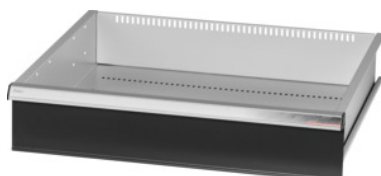

Garant GRIDLINE

**Skuffe til storrums skabe/tunggodsskabe med hængslede låger bredde 30G, 26x24G, Skuffefronthøjde: 150mm****Bestillingsdata**

Bestillingsnummeret	942570 150
GTIN	4062406067762
Artikelklasse	9GI

**Beskrivelse****Udførelse:**

Skuffer til montering i GridLine storrums- og tunggodsskabe med **hængslede låger**. Greb af aluminium med skilte, der kan udskiftes og skrives på. Nyt skuffekoncept til optimal udrustning med opdelingselementer.

**Passer til:**

Skabe nr. 941001 – 941033, nr. 942301 – 942323, nr. 942701 – 942723, nr. 942802 – 942824.

**Lakering:**

Skuffekorpus lysegråt RAL 7035, skuffefronter antracit RAL 7016, **pulverlakeret**.

**Skuffekorpusset kan ikke konfigureres; altid lysegråt RAL 7035.**

**Bemærk:**

Str. 30 og str. 40 passer til skabe med bredden 60G og 80G, da disse har 2 rum. Skuffer egner sig ikke til skabe med skydelåger.