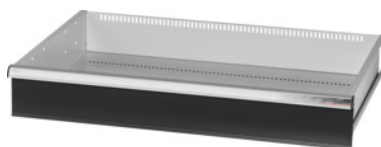

Garant GRIDLINE

Skuffe til storrums skabe/tunggodsskabe med hængslede låger bredde 40G, 36x24G, Skuffefronthøjde: 150mm**Bestillingsdata**

Bestillingsnummeret	942573 150
GTIN	4062406067830
Artikelklasse	9GI

Beskrivelse**Udførelse:**

Skuffer til montering i GridLine storrums- og tunggodsskabe med **hængslede låger**. Greb af aluminium med skilte, der kan udskiftes og skrives på. Nyt skuffekoncept til optimal udrustning med opdelingselementer.

Passer til:

Skabe nr. 941001 – 941033, nr. 942301 – 942323, nr. 942701 – 942723, nr. 942802 – 942824.

Lakering:

Skuffekorpus lysegråt RAL 7035, skuffefronter antracit RAL 7016, **pulverlakeret**.

Skuffekorpusset kan ikke konfigureres; altid lysegråt RAL 7035.

Bemærk:

Str. 30 og str. 40 passer til skabe med bredden 60G og 80G, da disse har 2 rum.

Skuffer egner sig ikke til skabe med skydelåger.

Teknisk beskrivelse

Nyttehøjde	125 mm
Vægt	9 kg
Nyttebredde i G	36
Nyttedybde i G	24
Nyttebredde	900 mm
Nyttedybde	600 mm