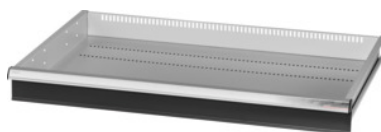

Garant GRIDLINE

Skuffe til storrums skabe/tunggodsskabe med hængslede låger bredde 40G, 36x24G, Skuffefronthøjde: 100mm**Bestillingsdata**

Bestillingsnummeret	942573 100
GTIN	4062406067816
Artikelklasse	9GI

Beskrivelse**Udførelse:**

Skuffer til montering i GridLine storrums- og tunggodsskabe med **hængslede låger**. Greb af aluminium med skilte, der kan udskiftes og skrives på. Nyt skuffekoncept til optimal udrustning med opdelingselementer.

Passer til:

Skabe nr. 941001 – 941033, nr. 942301 – 942323, nr. 942701 – 942723, nr. 942802 – 942824.

Lakering:

Skuffekorpus lysegråt RAL 7035, skuffefronter antracit RAL 7016, **pulverlakeret**.

Skuffekorpusset kan ikke konfigureres; altid lysegråt RAL 7035.

Bemærk:

Str. 30 og str. 40 passer til skabe med bredden 60G og 80G, da disse har 2 rum.

Skuffer egner sig ikke til skabe med skydelåger.

Teknisk beskrivelse

Vægt	7 kg
Nyttehøjde	75 mm
Nyttebredde i G	36
Nyttedybde i G	24
Nyttedybde	600 mm
Nyttebredde	900 mm
Materialetykkelse	0,9 mm