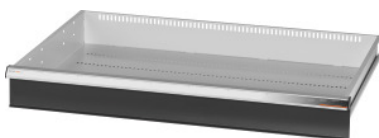

Garant GRIDLINE

**Skuffe til storrums skabe/tunggodsskabe med hængslede låger bredde 40G, 36x24G, Skuffefronthøjde: 125mm****Bestillingsdata**

Bestillingsnummeret	942573 125
GTIN	4062406067823
Artikelklasse	9GI

**Beskrivelse****Udførelse:**

Skuffer til montering i GridLine storrums- og tunggodsskabe med **hængslede låger**. Greb af aluminium med skilte, der kan udskiftes og skrives på. Nyt skuffekoncept til optimal udrustning med opdelingselementer.

**Passer til:**

Skabe nr. 941001 – 941033, nr. 942301 – 942323, nr. 942701 – 942723, nr. 942802 – 942824.

**Lakering:**

Skuffekorpus lysegråt RAL 7035, skuffefronter antracit RAL 7016, **pulverlakeret**.

**Skuffekorpusset kan ikke konfigureres; altid lysegråt RAL 7035.**

**Bemærk:**

Str. 30 og str. 40 passer til skabe med bredden 60G og 80G, da disse har 2 rum.

Skuffer egner sig ikke til skabe med skydelåger.