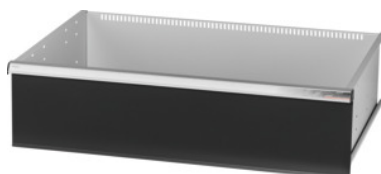

Garant GRIDLINE

**Skuffe til storrums skabe/tunggodsskabe med hængslede låger bredde 40G, 36x24G, Skuffefronthøjde: 300mm****Bestillingsdata**

Bestillingsnummeret	942573 300
GTIN	4062406067854
Artikelklasse	9GI

**Beskrivelse****Udførelse:**

Skuffer til montering i GridLine storrums- og tunggodsskabe med **hængslede låger**. Greb af aluminium med skilte, der kan udskiftes og skrives på. Nyt skuffekoncept til optimal udrustning med opdelingselementer.

**Passer til:**

Skabe nr. 941001 – 941033, nr. 942301 – 942323, nr. 942701 – 942723, nr. 942802 – 942824.

**Lakering:**

Skuffekorpus lysegråt RAL 7035, skuffefronter antracit RAL 7016, **pulverlakeret**.

**Skuffekorpuset kan ikke konfigureres; altid lysegråt RAL 7035.**

**Bemærk:**

Str. 30 og str. 40 passer til skabe med bredden 60G og 80G, da disse har 2 rum.

Skuffer egner sig ikke til skabe med skydelåger.