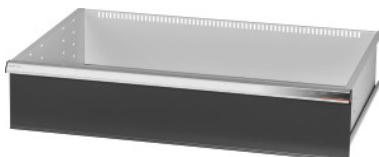

Garant GRIDLINE

Skuffe til storrums skabe/tunggodsskabe med hængslede låger bredde 40G, 36x24G, Skuffefronthøjde: 200mm**Bestillingsdata**

Bestillingsnummeret	942573 200
GTIN	4062406067847
Artikelklasse	9GI

Beskrivelse**Udførelse:**

Skuffer til montering i GridLine storrums- og tunggodsskabe med **hængslede låger**. Greb af aluminium med skilte, der kan udskiftes og skrives på. Nyt skuffekoncept til optimal udrustning med opdelingselementer.

Passer til:

Skabe nr. 941001 – 941033, nr. 942301 – 942323, nr. 942701 – 942723, nr. 942802 – 942824.

Lakering:

Skuffekorpus lysegråt RAL 7035, skuffefronter antracit RAL 7016, **pulverlakeret**.

Skuffekorpusset kan ikke konfigureres; altid lysegråt RAL 7035.

Bemærk:

Str. 30 og str. 40 passer til skabe med bredden 60G og 80G, da disse har 2 rum.

Skuffer egner sig ikke til skabe med skydelåger.

Teknisk beskrivelse

Nyttehøjde	175 mm
Vægt	11 kg
Nyttedybde i G	24
Nyttebredde i G	36
Nyttebredde	900 mm
Nyttedybde	600 mm