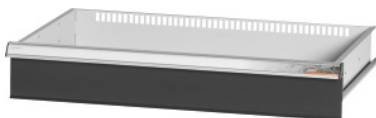

Garant GRIDLINE

Skuffe til skab med hængslede låger, bredde 30G, 26×16G, Skuffefronthøjde: 75mm**Bestillingsdata**

Bestillingsnummeret	940641 75
GTIN	4062406068257
Artikelklasse	9GI

Beskrivelse**Udførelse:**

Skuffe til indbygning i GridLine skabe. Greb af aluminium med skilte, der kan udskiftes og skrives på. Nyt skuffekoncept til optimal udrustning med opdelingselementer.

Passer til:

Skabe nr. 940001 – 940103, Nr. 940111 – 940113, Nr. 940801 – 940843.

Lakering:

Skuffekorpus lysegråt RAL 7035, skuffefronter antracit RAL 7016, **pulverlakeret.**

Skuffekorpusset kan ikke konfigureres; altid lysegråt RAL 7035.

Bemærk:

Ikke egnet til skabe med skydelåger.

Teknisk beskrivelse