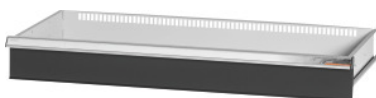

Garant GRIDLINE

Skuffe til skab med hængslede låger, bredde 40G, 36×16G, Skuffefronthøjde: 200mm**Bestillingsdata**

Bestillingsnummeret	940642 200
GTIN	4062406068363
Artikelklasse	9GI

Beskrivelse**Udførelse:**

Skuffe til indbygning i GridLine skabe. Greb af aluminium med skilte, der kan udskiftes og skrives på. Nyt skuffekoncept til optimal udrustning med opdelingselementer.

Passer til:

Skabe nr. 940001 – 940103, Nr. 940111 – 940113, Nr. 940801 – 940843.

Lakering:

Skuffekorpus lysegråt RAL 7035, skuffefronter antracit RAL 7016, **pulverlakeret.**

Skuffekorpusset kan ikke konfigureres; altid lysegråt RAL 7035.

Bemærk:

Ikke egnet til skabe med skydelåger.

Teknisk beskrivelse