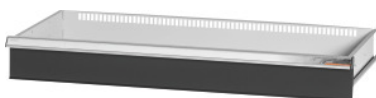

Garant GRIDLINE

**Skuffe til skab med hængslede låger, bredde 40G, 36×16G, Skuffefronthøjde: 125mm****Bestillingsdata**

Bestillingsnummeret	940642 125
GTIN	4062406068349
Artikelklasse	9GI

**Beskrivelse****Udførelse:**

Skuffe til indbygning i GridLine skabe. Greb af aluminium med skilte, der kan udskiftes og skrives på. Nyt skuffekoncept til optimal udrustning med opdelingselementer.

**Passer til:**

Skabe nr. 940001 – 940103, Nr. 940111 – 940113, Nr. 940801 – 940843.

**Lakering:**

Skuffekorpus lysegråt RAL 7035, skuffefronter antracit RAL 7016, **pulverlakeret.**

**Skuffekorpusset kan ikke konfigureres; altid lysegråt RAL 7035.**

**Bemærk:**

Ikke egnet til skabe med skydelåger.