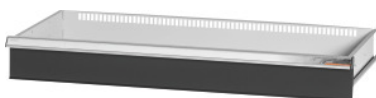

Garant GRIDLINE

Skuffe til skab med hængslede låger, bredde 40G, 36×16G, Skuffefronthøjde: 75mm**Bestillingsdata**

Bestillingsnummeret	940642 75
GTIN	4062406068325
Artikelklasse	9GI

Beskrivelse**Udførelse:**

Skuffe til indbygning i GridLine skabe. Greb af aluminium med skilte, der kan udskiftes og skrives på. Nyt skuffekoncept til optimal udrustning med opdelingselementer.

Passer til:

Skabe nr. 940001 – 940103, Nr. 940111 – 940113, Nr. 940801 – 940843.

Lakering:

Skuffekorpus lysegråt RAL 7035, skuffefronter antracit RAL 7016, **pulverlakeret.**

Skuffekorpuset kan ikke konfigureres; altid lysegråt RAL 7035.

Bemærk:

Ikke egnet til skabe med skydelåger.

Teknisk beskrivelse