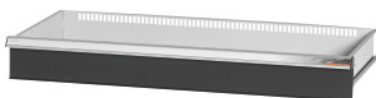

Garant GRIDLINE

**Skuffe til skab med hængslede låger, bredde 40G, 36×16G, Skuffefronthøjde: 100mm****Bestillingsdata**

Bestillingsnummeret	940642 100
GTIN	4062406068332
Artikelklasse	9GI

**Beskrivelse****Udførelse:**

Skuffe til indbygning i GridLine skabe. Greb af aluminium med skilte, der kan udskiftes og skrives på. Nyt skuffekoncept til optimal udrustning med opdelingselementer.

**Passer til:**

Skabe nr. 940001 – 940103, Nr. 940111 – 940113, Nr. 940801 – 940843.

**Lakering:**

Skuffekorpus lysegråt RAL 7035, skuffefronter antracit RAL 7016, **pulverlakeret.**

**Skuffekorpusset kan ikke konfigureres; altid lysegråt RAL 7035.**

**Bemærk:**

Ikke egnet til skabe med skydelåger.