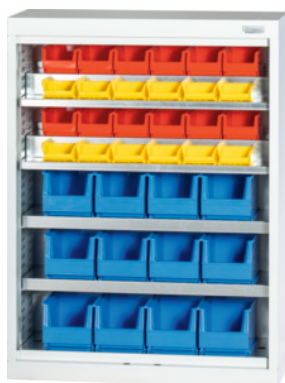

Garant**Reolskab uden låger, Højde: 1000mm****Bestillingsdata**

Bestillingsnummeret	944009 1000
GTIN	4062406068530
Artikelklasse	9GI

Beskrivelse**Udførelse:**

Mulighed for montering af hylder i intervaller på 25 mm.

Bestykket reolskab i 30×11G.

Bestykning:

Antal opbevaringskasser: 12 × nr. 963321 str. SB6; 12 × nr. 963321 str. SB5; 12 × nr. 963321 str. SB4

Leveringsomfang:

Skab inklusive hylder og åbne opbevaringskasser.

Lakering:

Korpus lysegråt RAL 7035, låger antracit RAL 7016, **pulverlakerede.**

Bemærk:

- **Enkelte åbne opbevaringskasser, se nr. 963321.**
- **Enkelte hylder, se nr. 944061, 944065.**

I overensstemmelse med TÜV GS-certificering skal alle skabe sikres mod at vælte.

Teknisk beskrivelse

Nyttehøjde	845 mm
------------	--------

Højde	1000 mm
Hylde, bæreevne / maks. fladefordelt hyldebelastning (på metal)	80 kg
Bredde	750 mm
Antal hylder	4
Vægt	47 kg
Skabsfronter	åben
Dybde	275 mm
Bredde i G	30
Dybde i G	11
Materialetykkelse	0,9 mm
Bæreevne, skabskabinet indvendig	500 kg
Højdeindstilling i intervaller	25 mm
Farveudvalg	RAL 9002, 7035, 7005, 7016, 6011, 5018, 5012, 5011, 5005, 3003
Produkttype	Reolskab