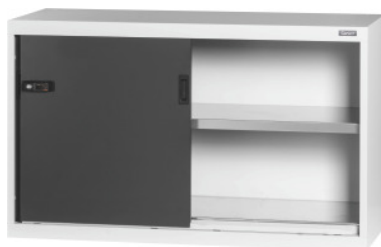

Garant GRIDLINE

**Basisskab med massive metalskydelåger, Højde: 750mm****Bestillingsdata**

Bestillingsnummeret	940125 750
GTIN	4062406068974
Artikelklasse	9GI

**Beskrivelse****Udførelse:**

Bestykket skab i 50×20G. Montering af hylder i intervaller på 25 mm. Skydelågerne er forstærket på indersiden og kan låses med 2K-Haptoprene®-skydegreb med stiftcylinderlås. Holder skydelågerne i endepositionerne (åben/lukket). **Nivellerings sokkel** ved basisskabe med 4 fødder, der kan indstilles enkeltvis, til udligning af ujævnheder i gulvet. Skydegreb på basisskab i den øverste halvdel af lågen, ved overskab i den nederste halvdel af lågen.

**Leveringsomfang:**

Skab inklusive hylder.

**Lakering:**

Korpus lysegråt RAL 7035, låger antracit RAL 7016, **pulverlakerede**.

**Bemærk:**

Hylder og tilbehør til GridLine skabe, se nr. 940501 – 940710 og gruppe 95.

Vægt	70 kg
Dybde	500 mm
Skabsfronter	Massiv metalskydelåge
Hylde, bæreevne / maks. fladefordelt hyldebelastning (på metal)	100 kg
Bredde i G	50
Bredde	1250 mm
Højde	750 mm
Nyttehøjde	595 mm
Materialetykkelse	0,9 mm
Bæreevne, skabskabinet indvendig	1000 kg
Højdeindstilling i intervaller	25 mm
Cylinderlås	Modulær låseindsats
Farveudvalg	RAL 9002, 7035, 7005, 7016, 6011, 5018, 5012, 5011, 5005, 3003
Skab, konstruktion	basisskab
Produkttype	Hyldeskab