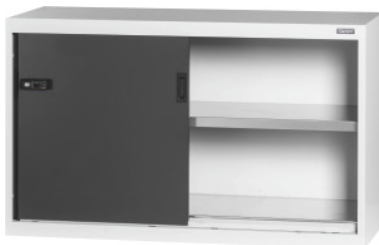

Garant GRIDLINE

Basisskab med massive metalskydelåger, Højde: 800mm**Bestillingsdata**

Bestillingsnummeret	940125 800
GTIN	4062406068981
Artikelklasse	9GI

Beskrivelse**Udførelse:**

Bestykket skab i 50×20G. Montering af hylder i intervaller på 25 mm. Skydelågerne er forstærket på indersiden og kan låses med 2K-Haptoprene®-skydegreb med stiftcylinderlås. Holder skydelågerne i endepositionerne (åben/lukket). **Nivellerings sokkel** ved basisskabe med 4 fødder, der kan indstilles enkeltvis, til udligning af ujævnheder i gulvet. Skydegreb på basisskab i den øverste halvdel af lågen, ved overskab i den nederste halvdel af lågen.

Leveringsomfang:

Skab inklusive hylder.

Lakering:

Korpus lysegråt RAL 7035, låger antracit RAL 7016, **pulverlakerede**.

Bemærk:

Hylder og tilbehør til GridLine skabe, se nr. 940501 – 940710 og gruppe 95.

I overensstemmelse med TÜV GS-certificering skal alle skabe sikres mod at vælte.

Teknisk beskrivelse

Højde	800 mm
Dybde	500 mm
Nytte højde	645 mm
Bredde i G	50
Greb, placering	øverst

Dybde i G	20
Hylde, bæreevne / maks. fladefordelt hyldebelastning (på metal)	100 kg
Vægt	73 kg
Bredde	1250 mm
ComfortClose	nej
Antal hylder	1
Skabsfronter	Massiv metalskydelåge
Låsesystem, elektronisk – kan ændres	ja
Materialetykkelse	0,9 mm
Bæreevne, skabskabinet indvendig	1000 kg
Højdeindstilling i intervaller	25 mm
Cylinderlås	Modulær låseindsats
Farveudvalg	RAL 9002, 7035, 7005, 7016, 6011, 5018, 5012, 5011, 5005, 3003
Skab, konstruktion	basisskab
Produkttype	Hyldeskab