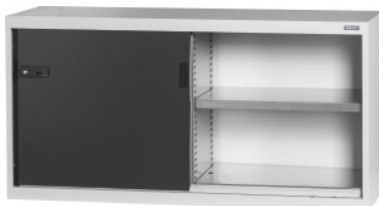

Garant GRIDLINE

**Basisskab med massive metalskydelåger, Højde: 900mm****Bestillingsdata**

Bestillingsnummeret	940165 900
GTIN	4062406069711
Artikelklasse	9GI

**Beskrivelse****Udførelse:**

Bestykket skab i 60x20G. Montering af hylder i intervaller på 25 mm. Skydelågerne er forstærket på indersiden og kan låses med 2K-Haptoprene®- greb med stiftcylinderlås. Holder skydelågerne i endepositionerne (åben/lukket). **Nivellerings sokkel** ved basisskabe med 8 foddere, der kan indstilles enkeltvis, til udligning af ujævnheder i gulvet. Greb på basisskab i den øverste halvdel af lågen, ved overskab i den nederste halvdel af lågen.

**Leveringsomfang:**

Skab inklusive hylder.

**Lakering:**

Korpus lysegråt RAL 7035, låger antracit RAL 7016, **pulverlakerede**.

**Bemærk:**

Hylder og tilbehør til GridLine skabe, se nr. 940501 – 940710 og gruppe 95.

I overensstemmelse med TÜV GS-certificering skal alle skabe sikres mod at vælte.

**Teknisk beskrivelse**

Greb, placering	øverst
Skabsfronter	Massiv metalskydelåge
Vægt	82 kg
ComfortClose	nej
Nyttehøjde	763 mm

## Tilbehør

Belysningsset Extended til GridLine skabe med Skydelåger, bredde 60G til skabshøjde 900 mm	940514 900
Hyldeplade i limtræ Mål i G 60X20	951985 60X20
Skuffe til skabe med skydelåger, bredde 30G Skuffefronthøjde 100 mm	940651 100
Hylde 200 kg til skabs- / afdelingsbredde i G 30	940590 30
Skuffe til skabe med skydelåger, bredde 30G Skuffefronthøjde 200 mm	940651 200
Skuffe til skabe med skydelåger, bredde 30G Skuffefronthøjde 150 mm	940651 150
Hyldebærersæt til GridLine skabe 20 dele Type F	940559 F