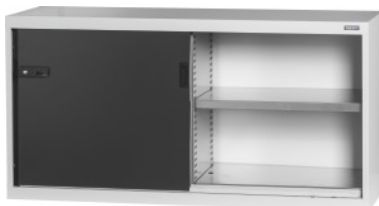

Garant GRIDLINE

Basisskab med massive metalskydelåger, Højde: 800mm**Bestillingsdata**

Bestillingsnummeret	940165 800
GTIN	4062406069605
Artikelklasse	9GI

Beskrivelse**Udførelse:**

Bestykket skab i 60×20G. Montering af hylder i intervaller på 25 mm. Skydelågerne er forstærket på indersiden og kan låses med 2K-Haptoprene®- greb med stiftcylinderlås. Holder skydelågerne i endepositionerne (åben/lukket). **Nivellerings sokkel** ved basisskabe med 8 fødder, der kan indstilles enkeltvis, til udligning af ujævnheder i gulvet. Greb på basisskab i den øverste halvdel af lågen, ved overskab i den nederste halvdel af lågen.

Leveringsomfang:

Skab inklusive hylder.

Lakering:

Korpus lysegråt RAL 7035, låger antracit RAL 7016, **pulverlakerede**.

Bemærk:

Hylder og tilbehør til GridLine skabe, se nr. 940501 – 940710 og gruppe 95.

I overensstemmelse med TÜV GS-certificering skal alle skabe sikres mod at vælte.

Teknisk beskrivelse

Nytte højde	663 mm
ComfortClose	nej
Bredde i G	60
Skabsfronter	Massiv metalskydelåge
Dybde	500 mm

Greb, placering	øverst
Låsesystem, elektronisk – kan ændres	ja
Hylde, bæreevne / maks. fladefordelt hyldebelastning (på metal)	100 kg
Højde	800 mm
Bredde	1500 mm
Vægt	77 kg
Dybde i G	20
Antal hylder	2
Materialetykkelse	0,9 mm
Bæreevne, skabskabinet indvendig	1000 kg
Højdeindstilling i intervaller	25 mm
Cylinderlås	Modulær låseindsats
Farveudvalg	RAL 9002, 7035, 7005, 7016, 6011, 5018, 5012, 5011, 5005, 3003
Skab, konstruktion	Basisskab
Produkttype	Hyldeskab

Tilbehør

Hylde med slidser til skabs- / afdelingsbredde i G 30	940552 30
Hyldebærersæt til GridLine skabe20 dele Type F	940559 F
Hyldeplade i bambus Mål i G 60X20	951980 60X20
Hyldeplade i limtræ Mål i G 60X20	951985 60X20
Skråhylde til skabs- / afdelingsbredde i G 30	940560 30
Belysnings sæt Extended til GridLine skabe med Skydelåger, bredde 60G til skabshøjde 750/800 mm	940514 750/800
Skuffe til skabe med skydelåger, bredde 30G Skuffefronthøjde 75 mm	940651 75
	940651 100