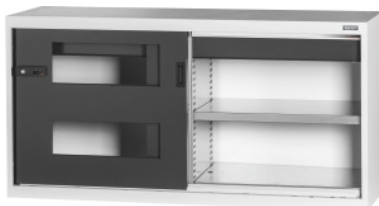

Garant GRIDLINE

Basisskab med skuffe vinduer i skydelågerne, 26×14G, Højde: 750mm**Bestillingsdata**

Bestillingsnummeret	940187 750
GTIN	4062406067007
Artikelklasse	9GI

Beskrivelse**Udførelse:**

Bestykket skab i 60×20G, med skuffer 26×14G. Montering af hylder i intervaller på 25 mm. Skydelågerne er forstærket på indersiden og kan låses med 2K-Haptoprene®- greb med stiftcylinderlås. Holder skydelågerne i endepositionerne (åben/lukket). **Nivellerings sokkel** ved basisskabe med 8 fødder, der kan indstilles enkeltvis, til udligning af ujævnheder i gulvet. Greb på basisskab i den øverste halvdel af lågen, ved overskab i den nederste halvdel af lågen. Skuffefronthøjde 125 mm.

Leveringsomfang:

Skab inklusive hylder og skuffer.

Lakering:

Korpus og skuffekorpus lysegrå RAL 7035, låger og skuffefronter antracit RAL 7016, pulverlakeret.

Bemærk:

Hylder og tilbehør til GridLine-skabe se nr. 940501 - 940710 og gruppe 95.

I overensstemmelse med TÜV GS-certificering skal alle skabe sikres mod at vælte.

Teknisk beskrivelse

Låsesystem, elektronisk – kan ændres	ja
Skuffer, nytte dybde i G	14
Skuffer, nytte flade i G	26×14
Bredde	1500 mm