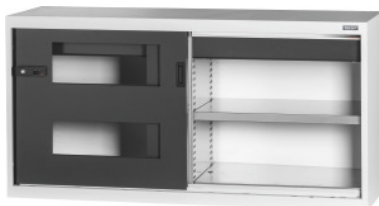

Garant GRIDLINE

Basisskab med skuffe vinduer i skydelågerne, 26×14G, Højde: 900mm**Bestillingsdata**

Bestillingsnummeret	940187 900
GTIN	4062406069926
Artikelklasse	9GI

Beskrivelse**Udførelse:**

Bestykket skab i 60×20G, med skuffer 26×14G. Montering af hylder i intervaller på 25 mm. Skydelågerne er forstærket på indersiden og kan låses med 2K-Haptoprene-greb med stiftcylinderlås. Holder skydelågerne i endepositionerne (åben/lukket). **Nivellerings sokkel** ved basisskabe med 8 fødder, der kan indstilles enkeltvis, til udligning af ujævnheder i gulvet. Greb på basisskab i den øverste halvdel af lågen, ved overskab i den nederste halvdel af lågen. Skuffefronthøjde 125 mm.

Leveringsomfang:

Skab inklusive hylder og skuffer.

Lakering:

Korpus og skuffekorpus lysegrå RAL 7035, låger og skuffefronter antracit RAL 7016, **pulverlakeret.**

Bemærk:

Hylder og tilbehør til GridLine-skabe se nr. 940501 - 940710 og gruppe 95.

I overensstemmelse med TÜV GS-certificering skal alle skabe sikres mod at vælte.

Teknisk beskrivelse

Låsesystem, elektronisk – kan ændres	ja
Højde	900 mm
Greb, placering	øverst
Skuffe/udtrækshylde, bæreevne	75 kg