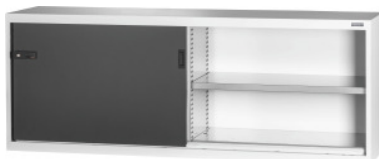

Garant GRIDLINE

Basisskab med massive metalskydelåger, Højde: 900mm**Bestillingsdata**

Bestillingsnummeret	940205 900
GTIN	4062406070038
Artikelklasse	9GI

Beskrivelse**Udførelse:**

Bestykket skab i 80×20G. Montering af hylder i intervaller på 25 mm. Skydelågerne er forstærket på indersiden og kan låses med 2K-Haptoprene®- greb med stiftcylinderlås. Holder skydelågerne i endepositionerne (åben/lukket). **Nivellerings sokkel** ved basisskabe med 8 fødder, der kan indstilles enkeltvis, til udligning af ujævnheder i gulvet. Greb på basisskab i den øverste halvdel af lågen, ved overskab i den nederste halvdel af lågen.

Leveringsomfang:

Skab inklusive hylder.

Lakering:

Korpus lysegråt RAL 7035, låger antracit RAL 7016, **pulverlakerede**.

Bemærk:

Hylder og tilbehør til GridLine skabe, se nr. 940501 – 940710 og gruppe 95.

I overensstemmelse med TÜV GS-certificering skal alle skabe sikres mod at vælte.

Teknisk beskrivelse

Dybde i G	20
Dybde	500 mm
Nytte højde	763 mm
Bredde i G	80
Bredde	2000 mm
Antal hylder	2

Skabsfronter	Massiv metalskydelåge
ComfortClose	nej
Låsesystem, elektronisk – kan ændres	ja
Hylde, bæreevne / maks. fladefordelt hyldebelastning (på metal)	100 kg
Vægt	100 kg
Højde	900 mm
Greb, placering	øverst
Materialetykkelse	0,9 mm
Bæreevne, skabskabinet indvendig	1000 kg
Højdeindstilling i intervaller	25 mm
Cylinderlås	Modulær låseindsats
Farveudvalg	RAL 9002, 7035, 7005, 7016, 6011, 5018, 5012, 5011, 5005, 3003
Skab, konstruktion	Basisskab
Produkttype	Hyldeskab